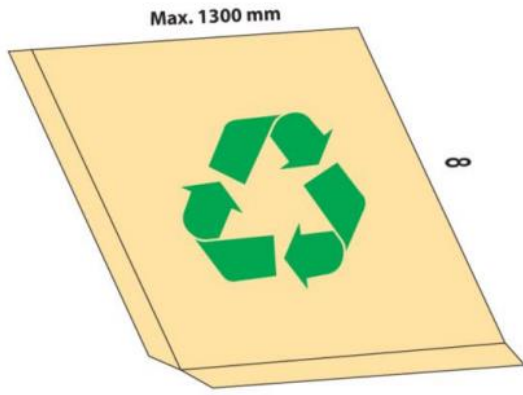

Paletler yerine sert levhalardan oluşan ve kopma mukavemeti yüksek olan slip sheetler kullanılabilir. Slip sheetler kullanımdayken ahşap levhalara gerek kalmaz.

SLIP SHEET

ÖZELLİKLER VE BOYUTLAR

Kalınlık (mm)	0.5	0.6	0.8	1	1.2	1.5	2
Gramaj (gr/m ²)	500	550	650	800	1000	1250	1800
Maksimum taşıma kapasitesi (kg)	500 kg'den az	500	700	1000	1200	1500	1750

En (mm)	maks. 1300
Boy (mm)	istenilen kadar
Kanat boyu (mm)	min. 60

1 wooden pallet = 100 slip sheets

AVANTAJLAR

- 100% geri dönüştürülebilir
- Aynı işleve sahip ahşap paletle göre daha ucuzdur
- Hafif ve kolay kullanıma sahip
- Hijyenik. Kullanımında çivi, zımba vb. paslanmaya sebep olacak ürünler kullanılmamaktadır. Slip sheetler herhangi bir enfeksiyon riskine sahip değildir
- İstenildiği durumda slip sheetler üzerine müşteri logosu, slogan veya resim basılabilir
- 100 adet slip sheet, 1 adet ahşap palet ile aynı yeri kaplar
- %15 daha fazla kullanılabilir nakliye alanı
- Hava koşullarına dayanıklı
- Yükleme ve boşaltmada zaman tasarrufu

ÇEŞİTLERİ

Çeşitler	Kraft	PE Kaplı	Kaydırmaz	Su geçirmez	Baskılı
Kanatlar	İstenilene bağlı olarak 4 adete kadar				