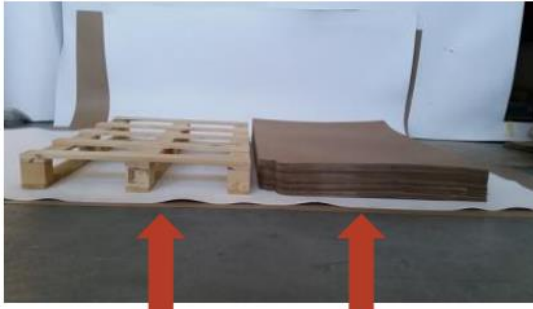

Paletler yerine sert levhalardan oluşan ve kopma mukavemeti yüksek olan slip sheetler kullanılabilir. Slip sheetler kullanımdayken ahşap levhalara gerek kalmaz.

SLIP SHEET

ÖZELLİKLER VE BOYUTLAR

Kalınlık (mm)	0.5	0.6	0.8	1	1.2	1.5	2
Gramaj (gr/m ²)	500	550	650	800	1000	1250	1800
Maksimum taşıma kapasitesi (kg)	500 kg'den az	500	700	1000	1200	1500	1750

En (mm)	maks. 1300
Boy (mm)	istenilen kadar
Kanat boyu (mm)	min. 60

1 wooden pallet = 100 slip sheets

AVANTAJLAR

- 100% geri dönüştürülebilir
- Aynı işleve sahip ahşap paletle göre daha ucuzdur
- Hafif ve kolay kullanıma sahip
- Hijyenik. Kullanımında çivi, zımba vb. paslanmaya sebep olacak ürünler kullanılmamaktadır. Slip sheetler herhangi bir enfeksiyon riskine sahip değildir
- İstenildiği durumda slip sheetler üzerine müşteri logosu, slogan veya resim basılabilir
- 100 adet slip sheet, 1 adet ahşap palet ile aynı yeri kaplar
- %15 daha fazla kullanılabilir nakliye alanı
- Hava koşullarına dayanıklı
- Yükleme ve boşaltmada zaman tasarrufu